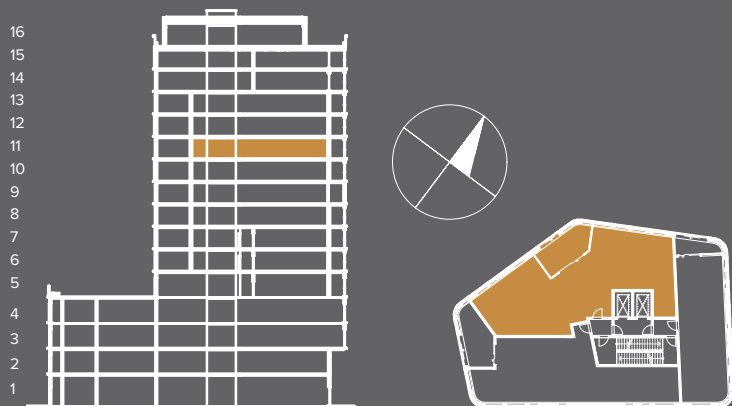

# LEILIGHET H1102

123,3 m<sup>2</sup> BRA

Antall soverom: 2 stk

Ligger i: 11 etasje

Innglasset balkong: 15,7 m<sup>2</sup>

Plantegningen kan ikke benyttes til måltakning. Tegningen er kun ment som illustrasjon.  
Ved avvik mellom tegning i prospekt og salgstegeting, er det salgstegeting som er gjeldene.