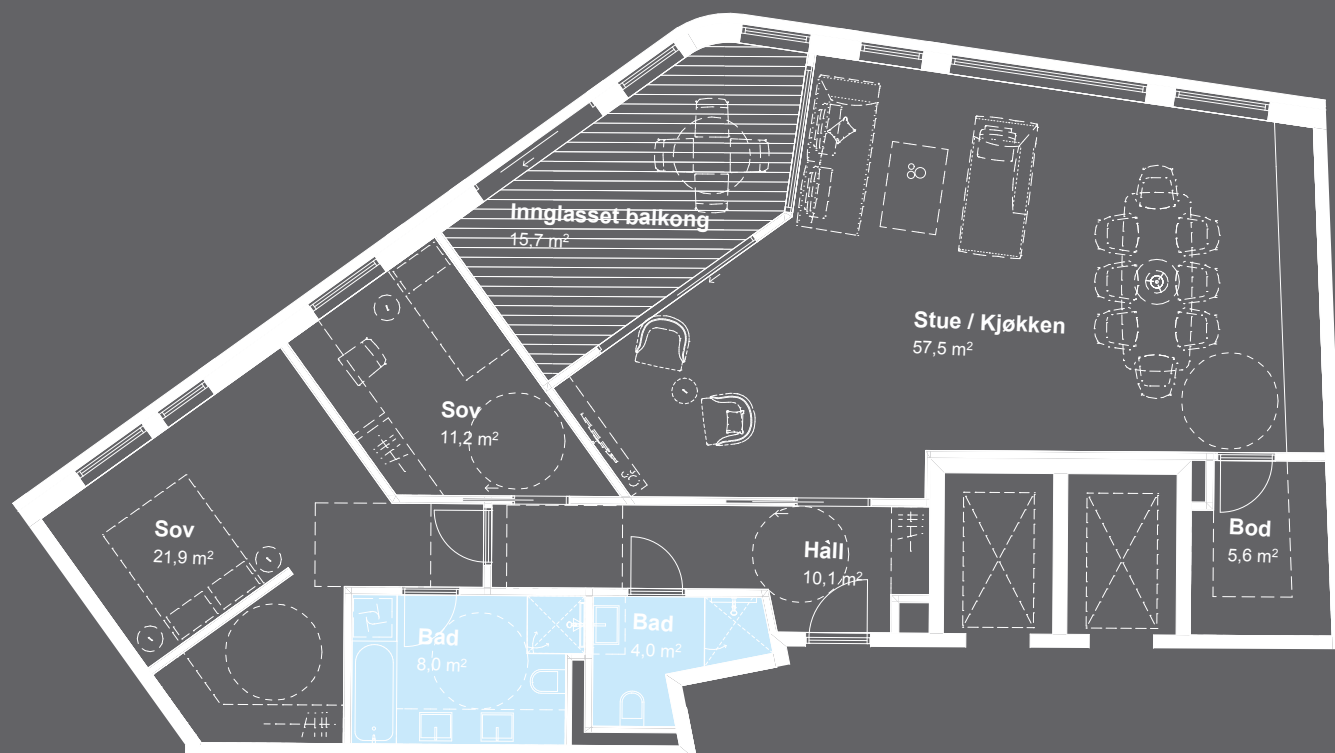

# LEILIGHET H1102

123,3 m<sup>2</sup> BRA

Antall soverom: 2 stk

Ligger i: 11 etasje

Innglasset balkong: 15,7 m<sup>2</sup>

Plantegningen kan ikke benyttes til måltakning. Tegningen er kun ment som illustrasjon.  
Ved avvik mellom tegning i prospekt og salgstegeting, er det salgstegeting som er gjeldene.