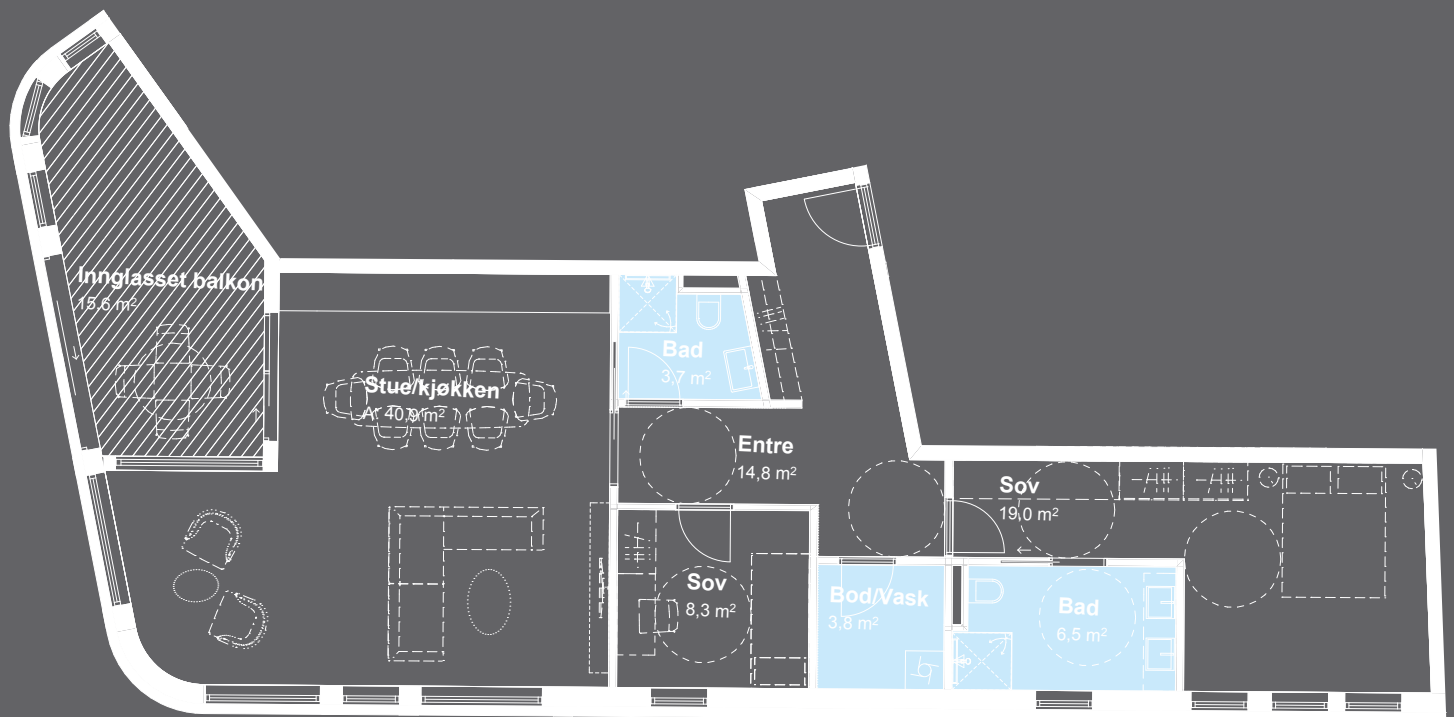

LEILIGHET H1101

100,9 m² BRA

Antall soverom: 2 stk

Ligger i: 11 etasje

Innglasset balkong: 15,6 m²

Plantegningen kan ikke benyttes til måltakning. Tegningen er kun ment som illustrasjon.
Ved avvik mellom tegning i prospekt og salgstegning, er det salgstegning som er gjeldene.