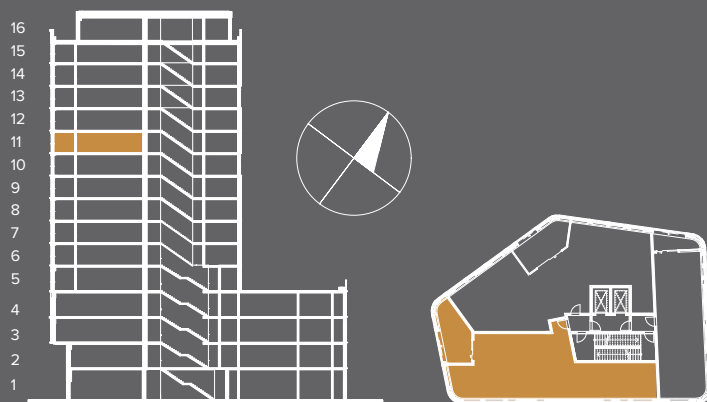

LEILIGHET H1101

100,9 m² BRA

Antall soverom: 2 stk

Ligger i: 11 etasje

Innglasset balkong: 15,6 m²

Plantegningen kan ikke benyttes til måltakning. Tegningen er kun ment som illustrasjon.
Ved avvik mellom tegning i prospekt og salgstegning, er det salgstegning som er gjeldene.