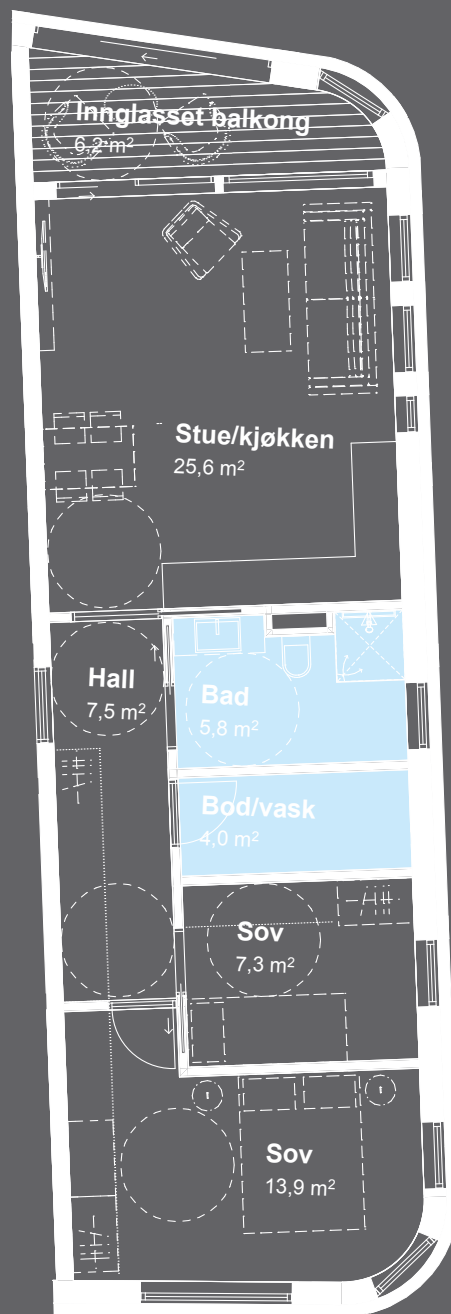

LEILIGHET H0903

67,1 m² BRA
Antall soverom: 2 stk
Ligger i: 9 etasje
Innglasset balkong: 6,0 m²

Plantegningen kan ikke benyttes til måltakning. Tegningen er kun ment som illustrasjon.
Ved avvik mellom tegning i prospekt og salgstegeting, er det salgstegeting som er gjeldene.