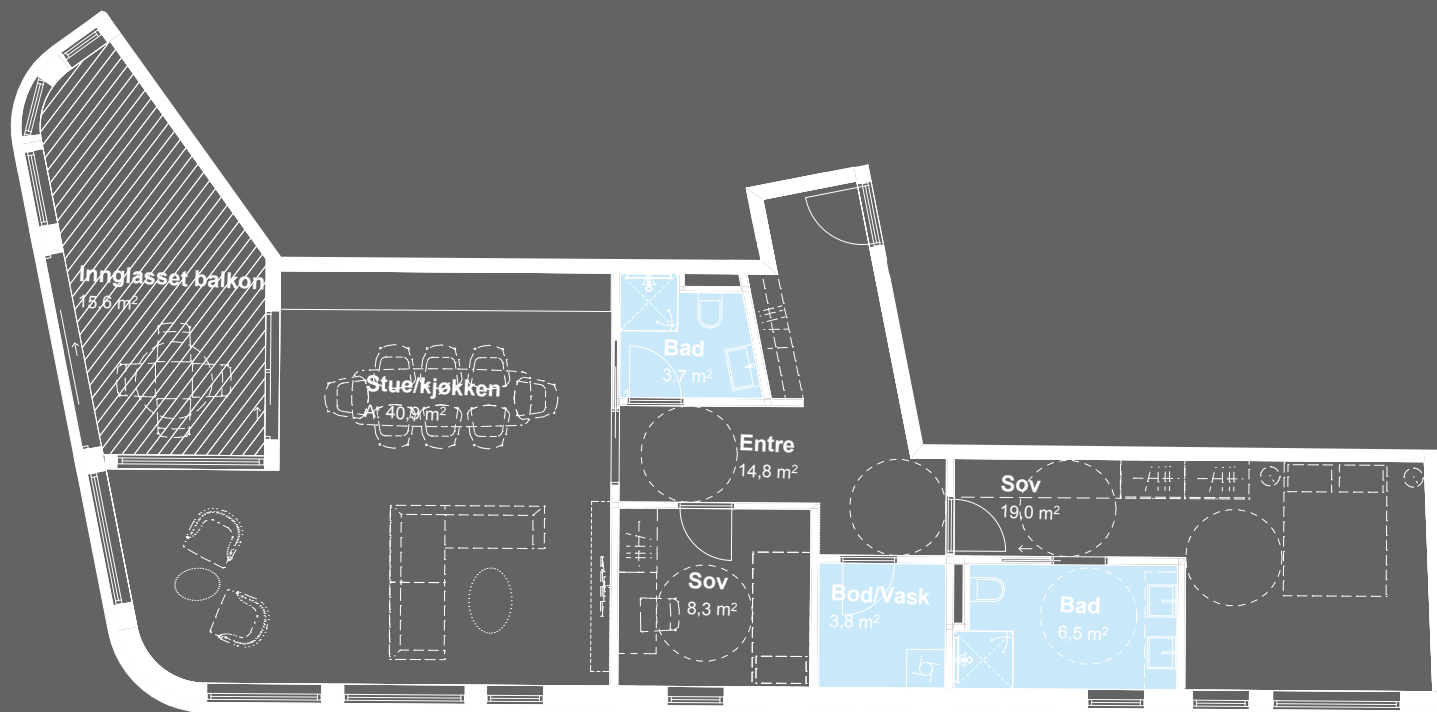

# LEILIGHET H0801

100,9 m<sup>2</sup> BRA  
Antall soverom: 2 stk  
Ligger i: 8 etasje  
Innglasset balkong: 15,6 m<sup>2</sup>

Plantegningen kan ikke benyttes til måltakning. Tegningen er kun ment som illustrasjon.  
Ved avvik mellom tegning i prospekt og salgstegning, er det salgstegning som er gjeldene.