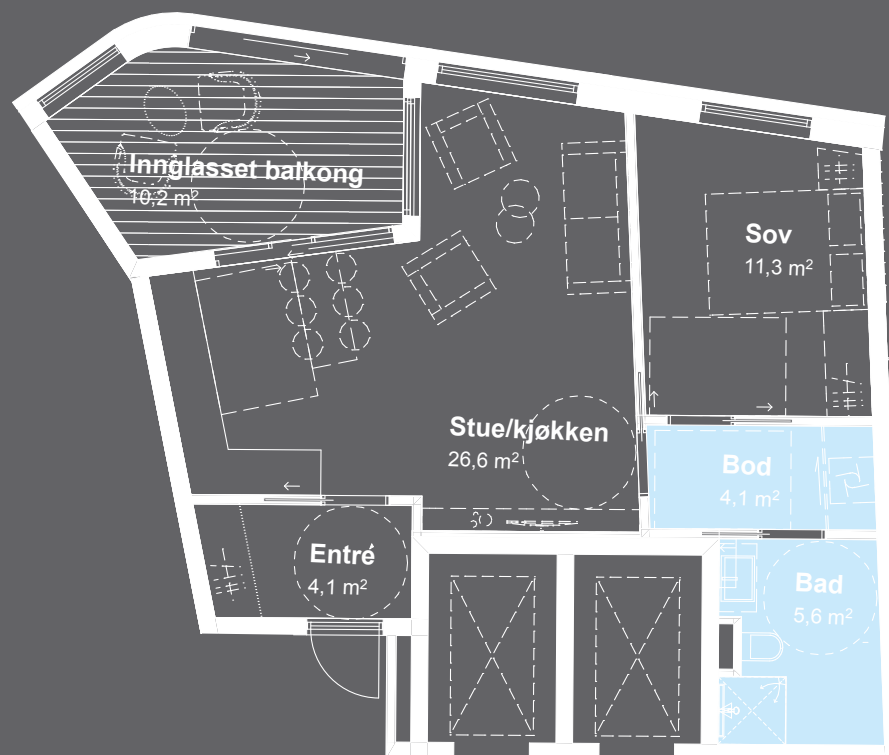

LEILIGHET H0703

53,8 m² BRA

Antall soverom: 1 stk

Ligger i: 7 etasje

Innglasset balkong: 10,0m²

Plantegningen kan ikke benyttes til måltakning. Tegningen er kun ment som illustrasjon.
Ved avvik mellom tegning i prospekt og salgstegning, er det salgstegning som er gjeldene.