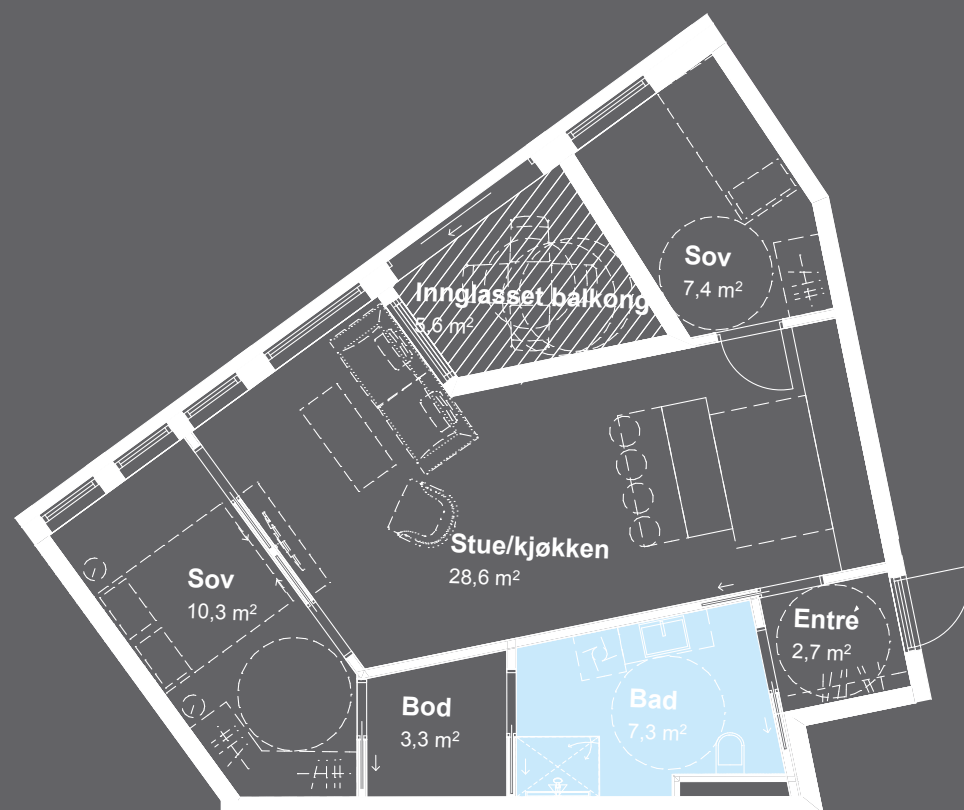

LEILIGHET H0502

62,4 m² BRA
Antall soverom: 2 stk
Ligger i: 5 etasje
Innglasset balkong: 5,5 m²

Plantegningen kan ikke benyttes til måltakning. Tegningen er kun ment som illustrasjon.
Ved avvik mellom tegning i prospekt og salgstegning, er det salgstegning som er gjeldene.