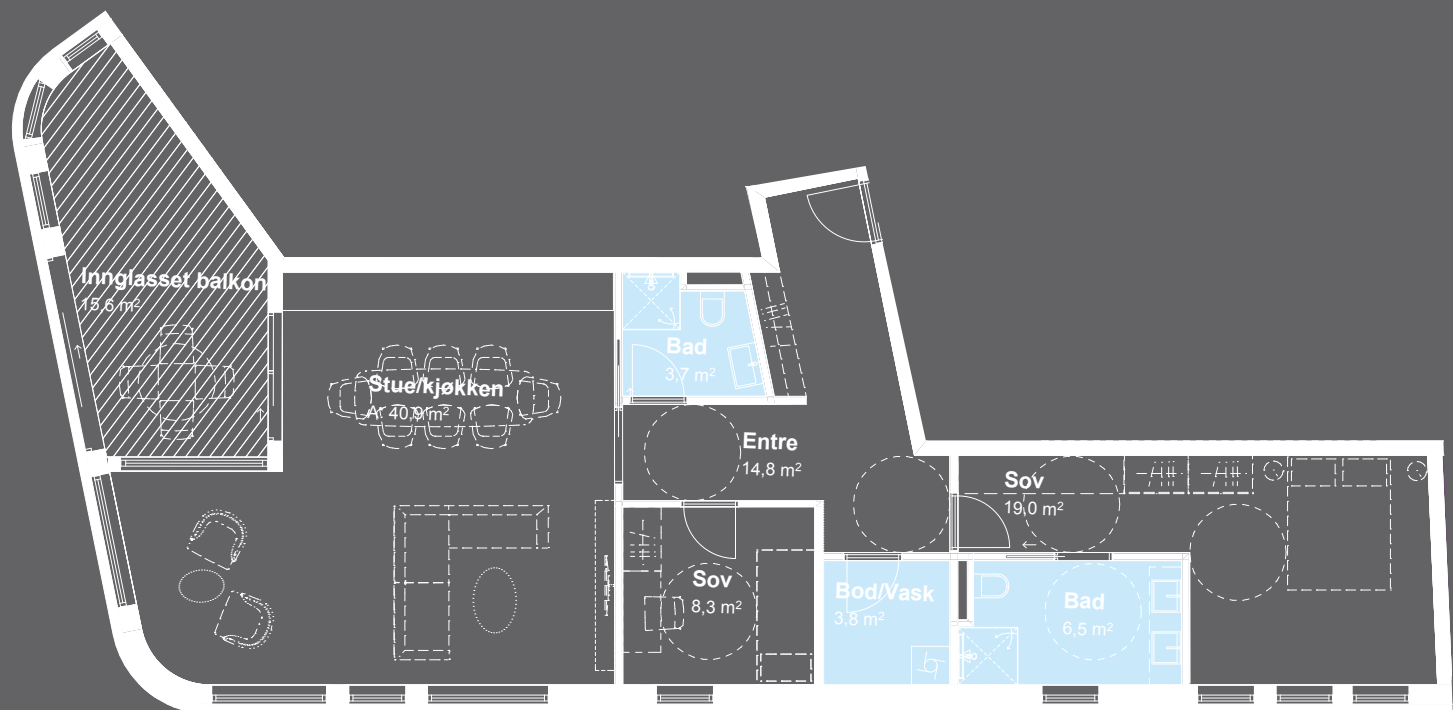

LEILIGHET H0501

100,9 m² BRA

Antall soverom: 2 stk

Ligger i: 5 etasje

Innglasset balkong: 15,6 m²

Plantegningen kan ikke benyttes til måltakning. Tegningen er kun ment som illustrasjon.
Ved avvik mellom tegning i prospekt og salgstegning, er det salgstegning som er gjeldene.