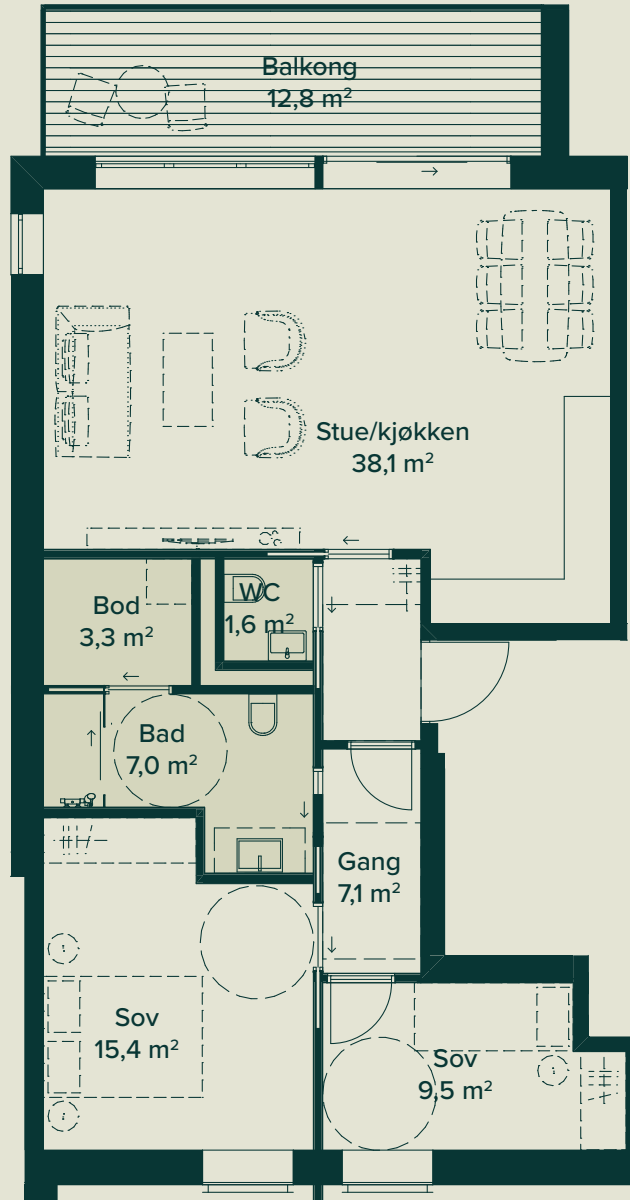

Leilighet – 85,6 m²

H0501-5

Jærveien 5

BRA: 85,6 m²

5. etasje

3-roms

Plantegningen kan ikke benyttes til måltakning. Tegningen er kun ment som illustrasjon.
Ved avvik mellom tegning i prospekt og salgstegning, er det salgstegning som er gjeldene.