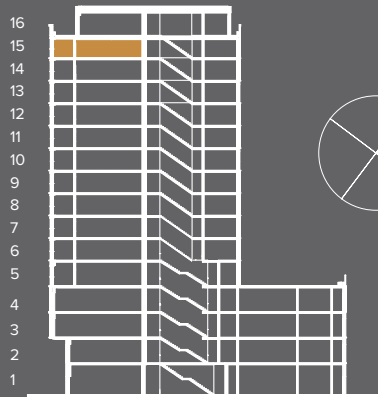

# LEILIGHET H1501

137,0 m<sup>2</sup> BRA

Antall soverom: 2 stk

Ligger i: 15. etasje

Innglasset balkong: 23,5 m<sup>2</sup>

Plantegningen kan ikke benyttes til måltakning. Tegningen er kun ment som illustrasjon.  
Ved avvik mellom tegning i prospekt og salgstegning, er det salgstegning som er gjeldene.