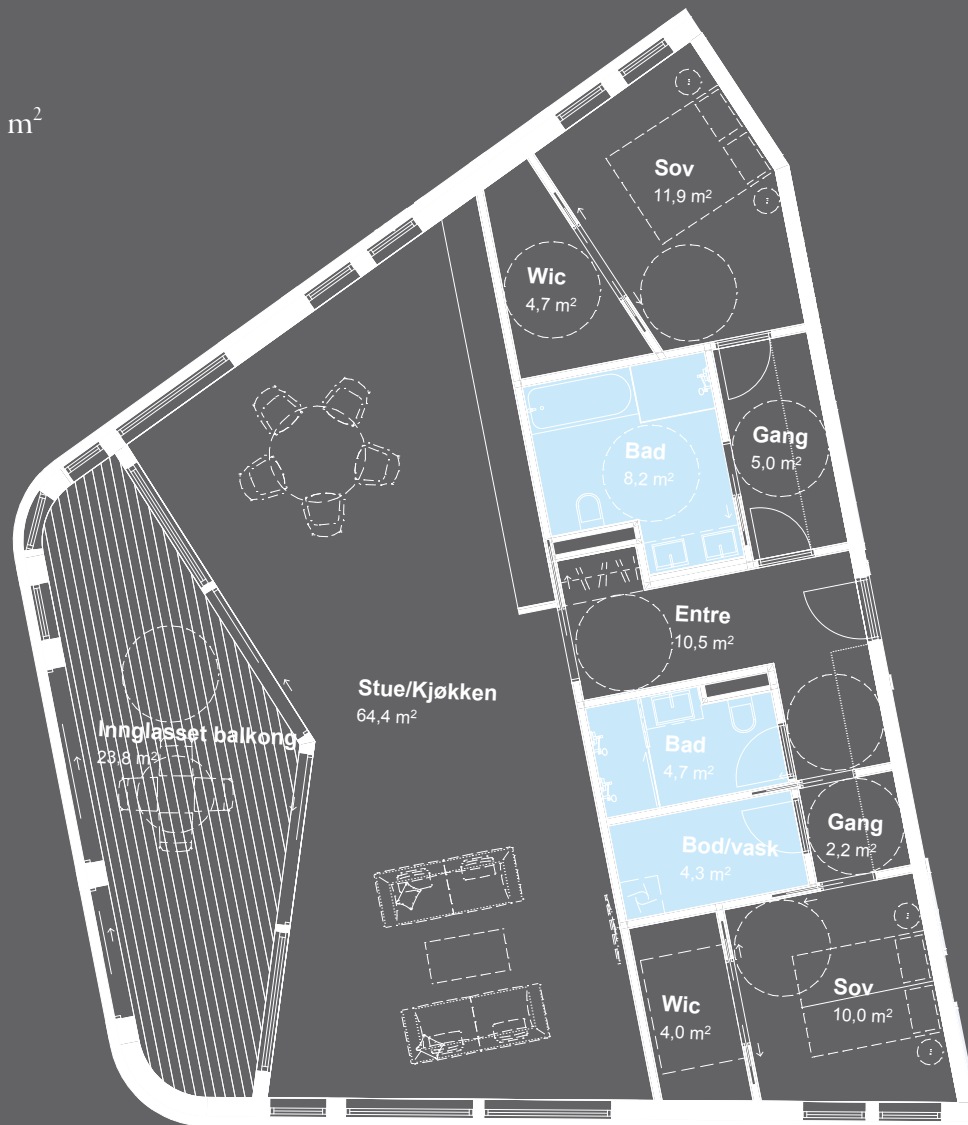

# LEILIGHET H1501

137,0 m<sup>2</sup> BRA

Antall soverom: 2 stk

Ligger i: 15. etasje

Innglasset balkong: 23,5 m<sup>2</sup>

Plantegningen kan ikke benyttes til måltakning. Tegningen er kun ment som illustrasjon.  
Ved avvik mellom tegning i prospekt og salgstegning, er det salgstegning som er gjeldene.