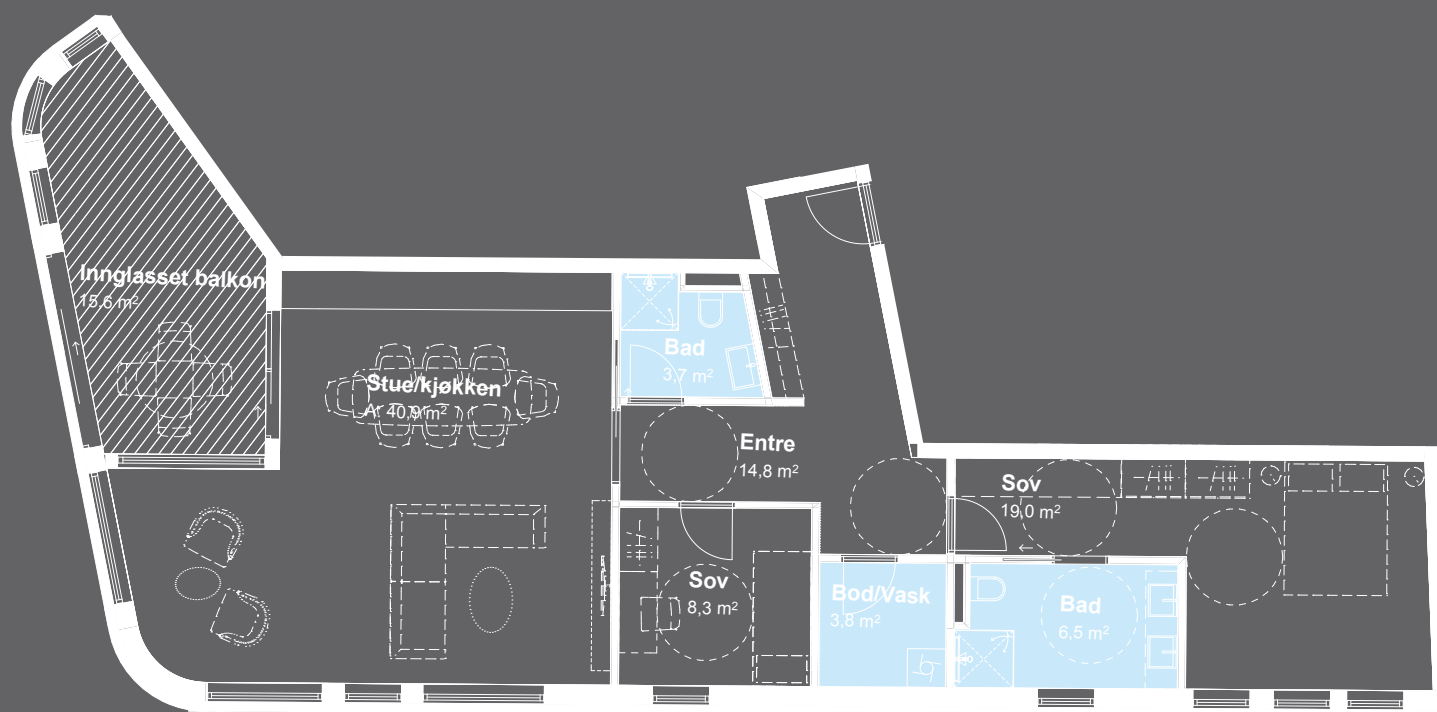

# LEILIGHET H1301

100,9 m<sup>2</sup> BRA

Antall soverom: 2 stk

Ligger i: 13. etasje

Innglasset balkong: 15,6 m<sup>2</sup>

Plantegningen kan ikke benyttes til måltakning. Tegningen er kun ment som illustrasjon.  
Ved avvik mellom tegning i prospekt og salgstegeting, er det salgstegeting som er gjeldene.