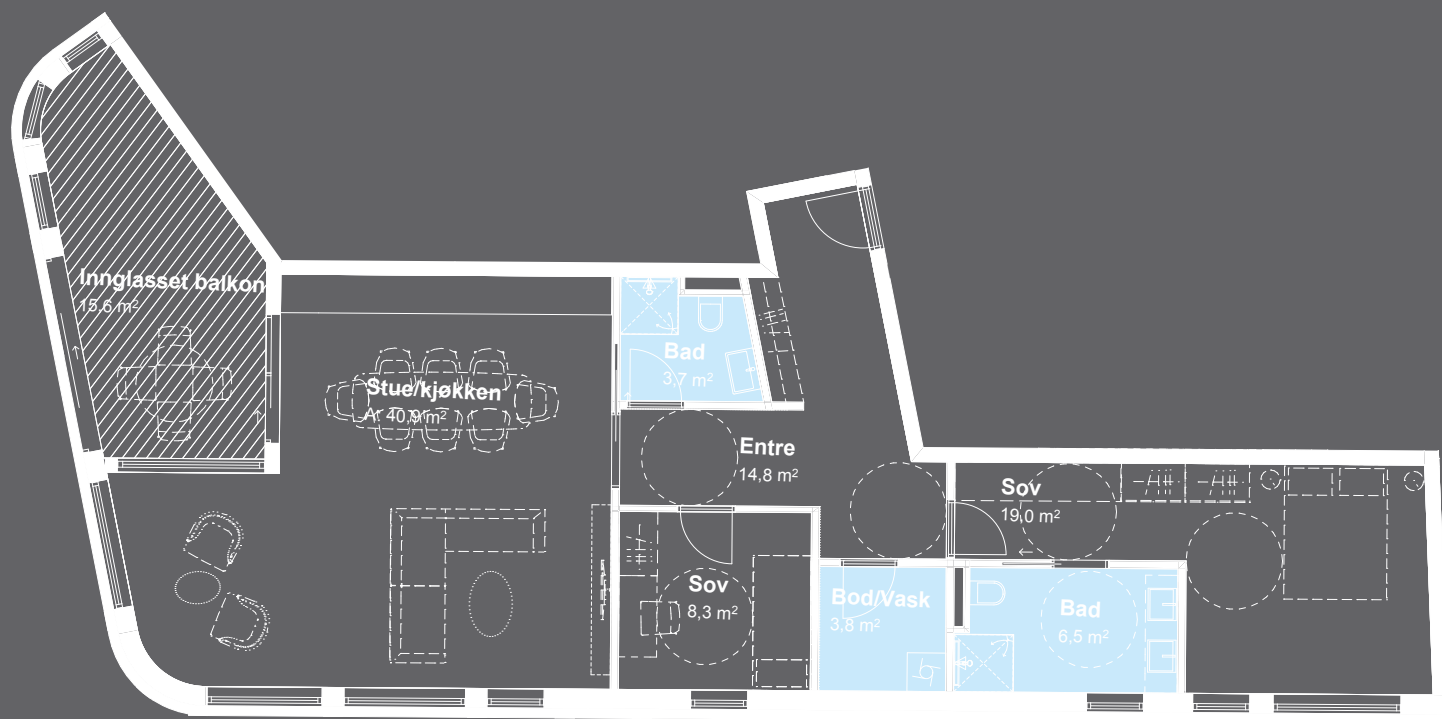

# LEILIGHET H1201

100,9 m<sup>2</sup> BRA  
Antall soverom: 2 stk  
Ligger i: 12. etasje  
Innglasset balkong: 15,6 m<sup>2</sup>

Plantegningen kan ikke benyttes til måltakning. Tegningen er kun ment som illustrasjon.  
Ved avvik mellom tegning i prospekt og salgstegning, er det salgstegning som er gjeldene.